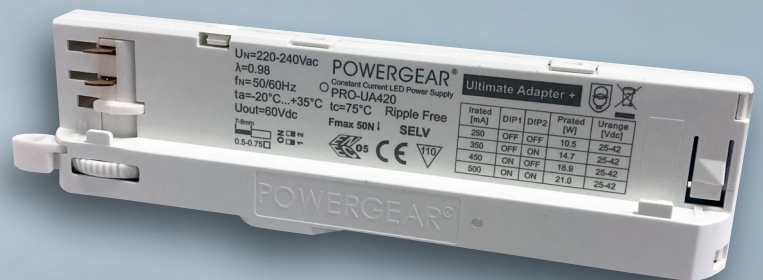

DIE NEUEN LEISTUNGSTRÄGER

ENTDECKEN SIE DIE NEUEN
POWERGEAR ULTIMATE ADAPTER

*Lange Lebensdauer,
flackerfrei & einfach einzustellen*

OSRAM INSIDE

CASAMBI

Specifications

Input: 220-240Vac, 50/60Hz
Output: 25-42Vdc
Current output dc/mA:
Pro-UA420 / 250-500mA
Pro-UA430 / 600-800mA
Pro-UA440 / 850-1050mA
Dip-switches for easy output current selection

Specifications

Input: 220-240Vac, 50/60Hz
Output: 5-44Vdc
Current output dc/mA:
Pro-T6700 / 325-700mA
Pro-T61050 / 675-1050mA
Dip-switches for easy output current selection

Specifications

Input: 220-240Vac, 50/60Hz
Output: 5-42Vdc
Current output dc/mA:
Pro-4700CB / 325-700mA
Dip-switches for easy output current selection